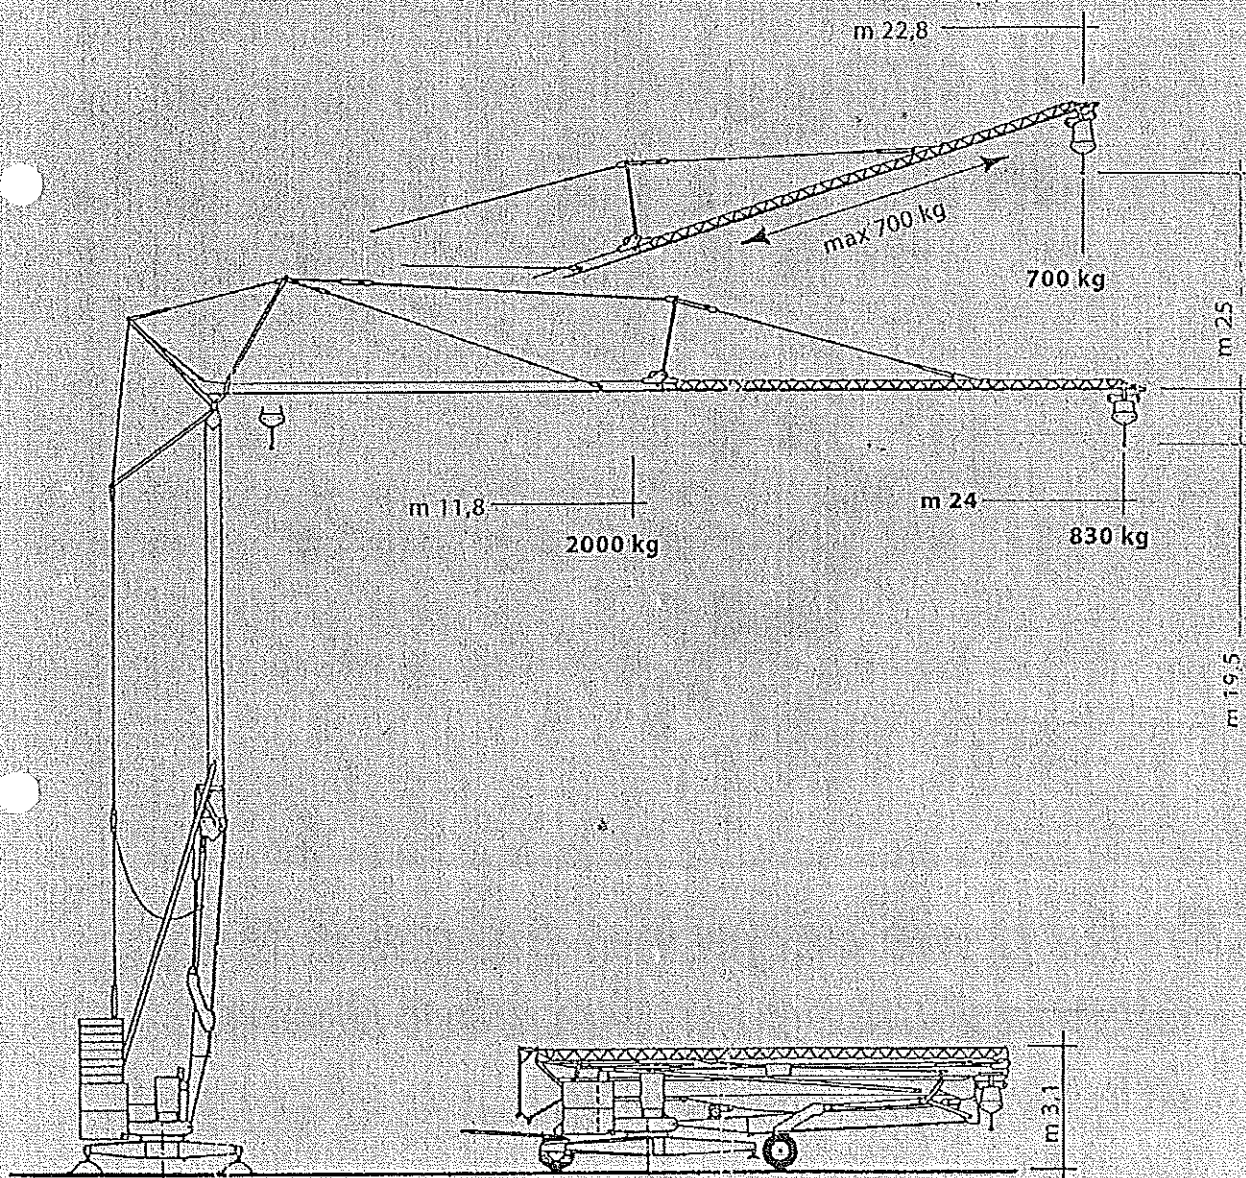

Gru idraulica a montaggio rapido

Hydraulic crane with quick assembling

Grue hydraulique à montage rapide

Hydraulischer Schnellmontagekran

Grúa hidráulica de montaje rápido

KWITEK KRANE

Lager/Werkstatt/Büro
Gonnorsdorf
Hölzhoferstr. 20b
93173 Wenzenbach

Telefon 094 07/81 23-0
Telefax 094 07/81 23-23
www.kwitek-krane.de
info@kwitek-krane.de

CM 64 C monotrave mista

CATTANEO

Qualità certificata ISO 9001
ISO 9001 certified quality
Qualité certifiée ISO 9001
Zertifiziert nach ISO 9001
Calidad certificada ISO 9001